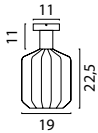

5710-05-05-03-9
Black Fixt. Black Cover, E27 max 18W Bulb excl.