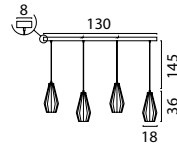

2131-05-130-4-05-18

Black Fixt. PVC
cable, 4x E27 max
18W Bulb excl.