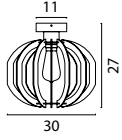

5670-05-30
Black Fixt. Black Cover, E27 max 18W Bulb excl.