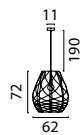

2065-05-62

Black fixt. Black Shade, PVC cable, E27 max 18W Bulb excl.

2065-06-42

Black fixt. White Shade, PVC cable, E27 max 18W Bulb excl.