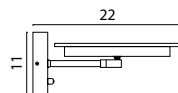

3361-37-DW
Nickel Fixt. 8W
960Lm 2700-2200K,
Push-Dim.
Black Nickel:
3361-81-DW