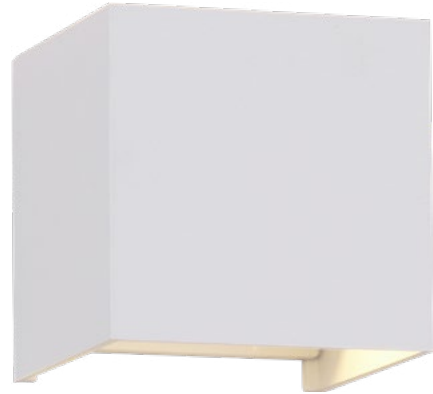

62860-05F-4

Smoke Fading
Ø 11,5 x 25 cm

310

MADRID
-series-

3090-05

Black Fixt. 12W 2700K
1100Lm, Triac-Dim.

3090-06

White Fixt. 12W 2700K
1100Lm, Triac-Dim.