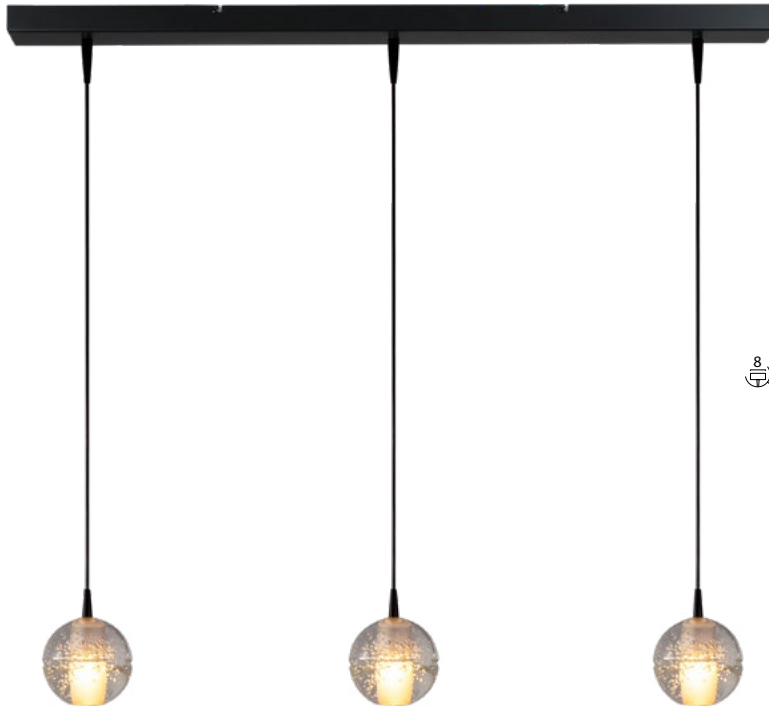

Nickel:

2122-37-173-50-7

On request:

2121-05-173-130-25-6

Black fixt. Black cable,
6x 4,4W 6x 450Lm 2700-
2000K, Triac-Dim.

On request:

2121-05-173-100-3

Black fixt. Black cable,
3x 4,4W 3x 450Lm 2700-
2000K, Triac-Dim.