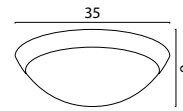

5135-05-06

Black, Matt White Glass, 2x E27 max 18W Bulb excl.