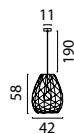

2065-05-62

Black fixt. Black Shade, PVC cable, E27 max 18W Bulb excl.

2065-06-42

Black fixt. White Shade, PVC cable, E27 max 18W Bulb excl.