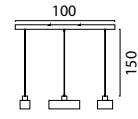

2876-05-100-3-172231

Black Fixt. PVC
cable, 3x E27 max
18W Bulb excl.