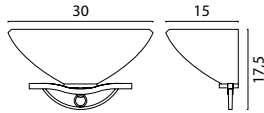

3936-21-34
Patina, E27 max
18W Bulb excl.