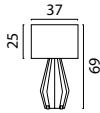

4131-05-23-04-37
Smoke Fumé Glass,
On/Off Switch, E27
max 18W Bulb excl.