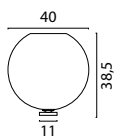

4235-05-40

Black Fixt. On/Off
Switch, E27 max
18W Bulb excl.