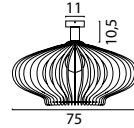

5880-05-05-75
Black Fixt. Black
Shade, E27 max
18W Bulb excl.