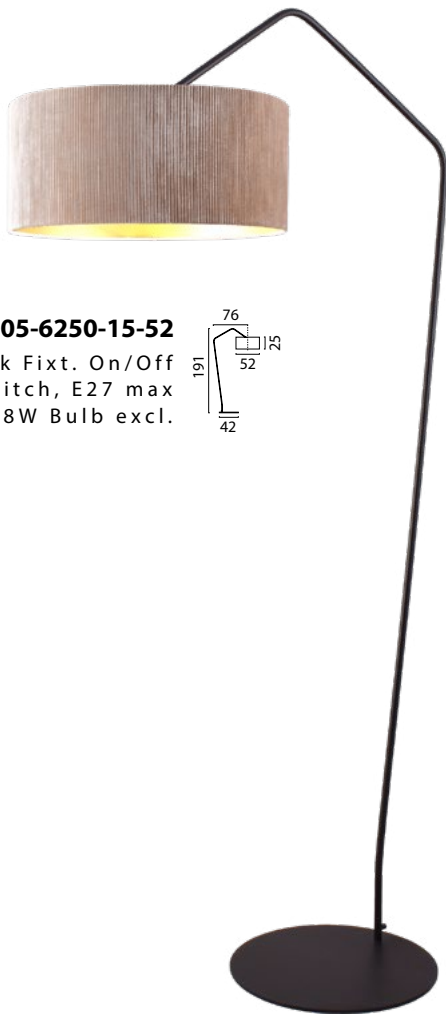

1200-05-6250-15-52
Black Fixt. On/Off
Switch, E27 max
18W Bulb excl.