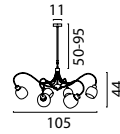

2676-05-12
Black Fixt. Telesco-
pic Susp. 6x E27
max 18W Bulb excl.