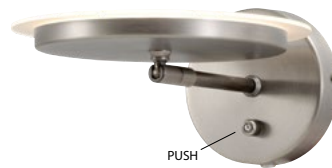

2360-37-16-DW
Nickel Fixt. Transpa-
rent cable, 8W 960Lm
2700-2200K, Triac-Dim.
Black Nickel:
2360-81-16-DW
On request: