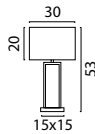

4285-01-6580-63-30

Bronze Fixt. On/Off
Switch, E27 max
18W Bulb excl.