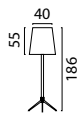

488

1175-06-6411-11-55
White Fixt. White Shade, On/Off Switch, E27
max 18W Bulb excl.