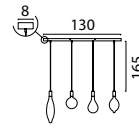

2237-10-130-4
Black Fixt. Antique Brass
Cover, Fabric cable, 4x
E27 max 18W Bulb excl.

474