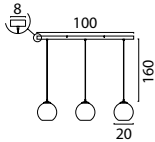

2236-05-100-3-20
Black Fixt. PVC
cable, 3x E27 max
18W Bulb excl.