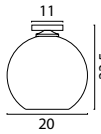

5235-05-20

Black Fixt. E27 max
18W Bulb excl.

5235-05-30

Black Fixt. E27 max
18W Bulb excl.

5235-05-40

Black Fixt. E27 max
18W Bulb excl.

4235-05-40

Black Fixt. On/Off
Switch, E27 max
18W Bulb excl.

4235-05-30

Black Fixt. On/Off
Switch, E27 max
18W Bulb excl.

4235-05-20

Black Fixt. On/Off
Switch, E27 max
18W Bulb excl.