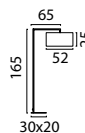

1422-165-6250-05-52
Black Fixt. On/Off
Switch, E27 max
18W Bulb excl.