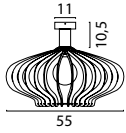

5880-05-15-55
Black Fixt. Black
Shade, E27 max
18W Bulb excl.