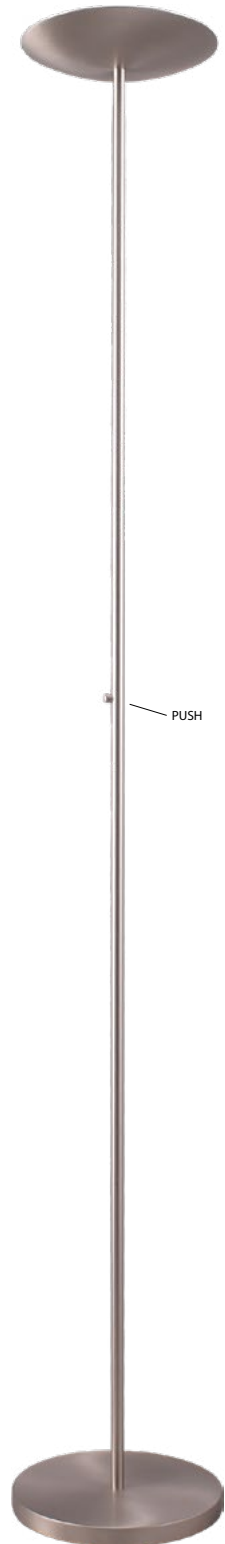

1191-81-81

Black Fixt. Black Shade, 12W 1440Lm 2700-2200K, Push-Dim.

1191-81-02

Black Fixt. Gold Shade, 12W 1440Lm 2700-2200K, Push-Dim.

1192-37-37

Nickel Fixt. Nickel Shade, 12W 1440Lm 2700-2200K, Push-Dim.