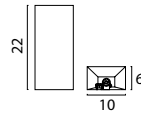

3045-37

Nickel Fixt. 2x GU10
max 18W Bulb excl.