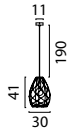

2065-05-30

Black fixt. Black Shade, PVC cable, E27 max 18W Bulb excl.

On request:

✓ I-F TRACK p.536