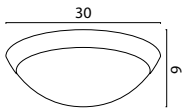

5130-01-06

Bronze, Matt White Glass, E27 max 18W Bulb excl.