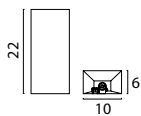

3045-02

Gold Fixt. 2x GU10
max 18W Bulb excl.