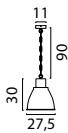

336

2007-25-06-K
Black Fixt. Rust/White
Shade, Chain Susp. E27
max 18W Bulb excl.