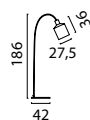

1025-05-05

Black Fixt. Black Shade, On/Off Switch, E27 max 18W Bulb excl.