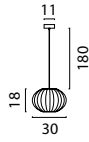

2720-05-30
Black, PVC cable,
E27 max 18W
Bulb excl.
On request: