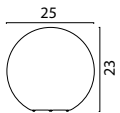

4010-06-25

White Fixt. E27 max
18W Bulb excl.