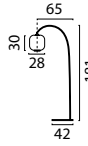

1160-05-05-28
Black Fixt. On/Off
Switch, E27 max
18W Bulb excl.