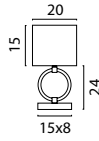

4264-05-6240-04-20

Black Fixt. On/Off
Switch E27 max
18W Bulb excl.

4267-05-6580-05-52

Black Fixt. On/Off
Switch E27 max
18W Bulb excl.