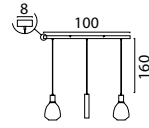

2711-05-05-1003RB113
Black Fixt. Black Cover,
Black Tube, PVC cable,
2x E27 + 1x GU10 max
18W Bulb excl.

380