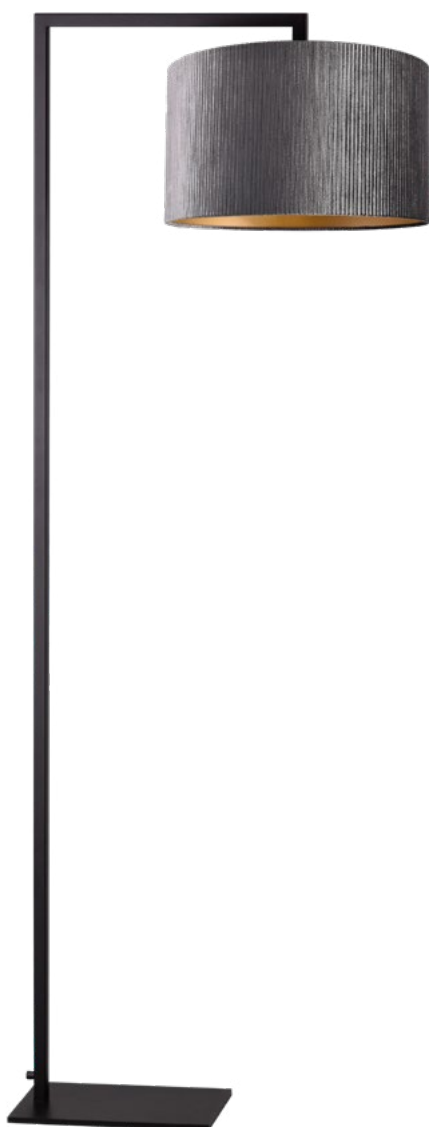

1161-05-6580-12-52
Black Fixt. On/Off
Switch, E27 max
18W Bulb excl.

1161-05-6580-25-52
Black Fixt. On/Off
Switch, E27 max
18W Bulb excl.

516

 **1422-160-6250-06-37**
Black Fixt. On/Off
Switch, E27 max
18W Bulb excl.