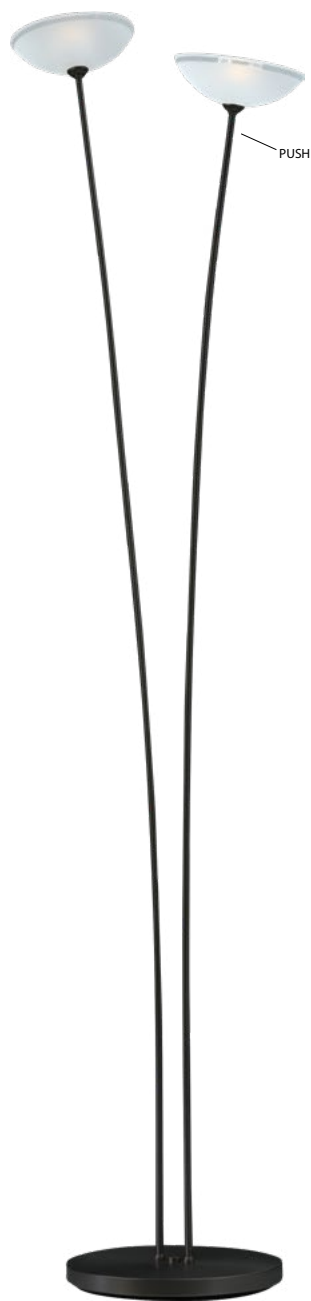

1485-37-06-DW
 Nickel Fixt. 3x 4,4W
 3x 450Lm 2700-
 2000K, Push-Dim.
 Matt Black:
 1485-05-06-DW

1484-05-06-DW
 Black Fixt. 2x 4,4W
 2x 450Lm 2700-
 2000K, Push-Dim.
 Nickel:
 1484-37-06-DW

1483-37-06-DW
 Nickel Fixt. 4,4W
 450Lm 2700-20
 00K, Push-Dim.
 Matt Black:
 1483-05-06-DW