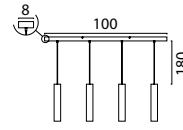

2381-05-02-100-4
Black Fixt. Gold
Tube, Fabric cable,
4x GU10 max 18W
Bulb excl.

428