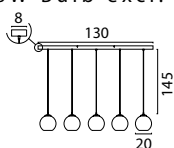

2236-05-130-5-20
Black Fixt. PVC
cable, 5x E27 max
18W Bulb excl.