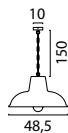

2047-25-06-K

Black Fixt. Rust/
White Shade, Chain
Susp. E27 max 18W
Bulb excl.