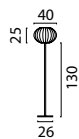

1720-05-130-40
Black, On/Off
Switch, E27 max
18W Bulb excl.