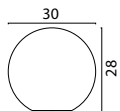

4010-06-30

White Fixt. E27 max
18W Bulb excl.