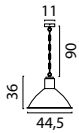

2011-06-06-K
Black Fixt. White Shade, Chain Susp. E27 max 18W Bulb excl.