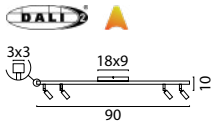

5812-05-02-90-4

Black Fixt. Gold Tube,
4x 4,4W 4x 450Lm
2700-2000K, Triac-Dim
On request: