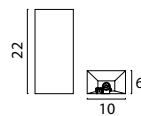

3045-35

Patina Fixt. 2x GU10
max 18W Bulb excl.