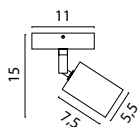

On request: