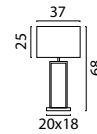

4286-05-6240-12-37

Black Fixt. On/Off
Switch, E27 max
18W Bulb excl.