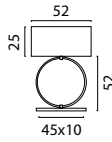

4267-01-6250-15-52
Bronze Fixt. On/Off
Switch E27 max 18W
Bulb excl.