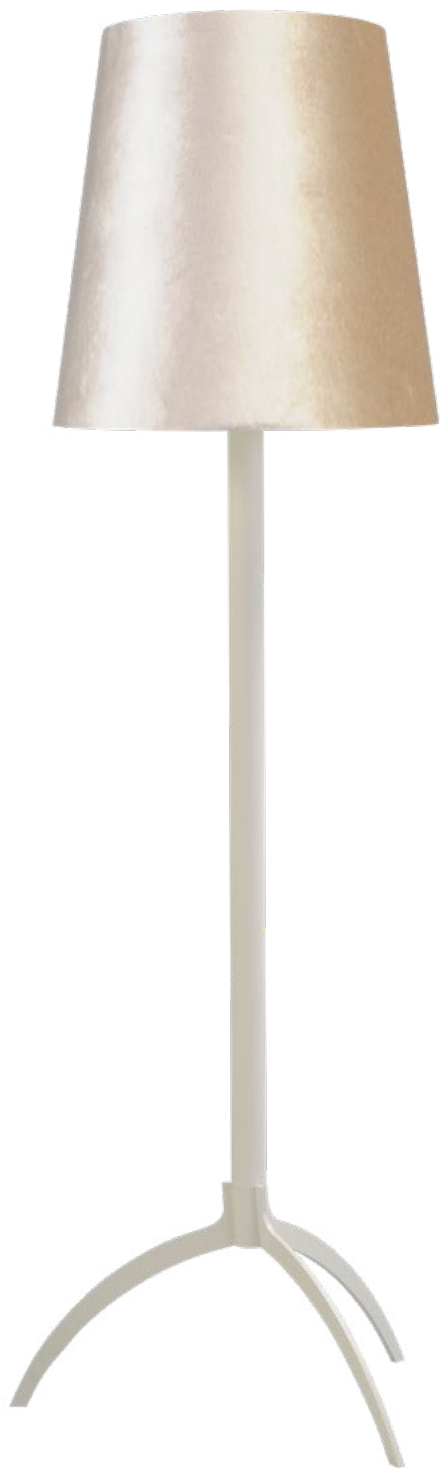

490

1179-1013-6581-12-55
Pearl White Fixt. Sand
Shade, On/Off Switch,
E27 max 18W Bulb excl.