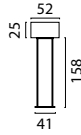

1561-06-6580-05-52
White Fixt. On/Off
Switch, E27 max
18W Bulb excl.