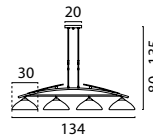

2939-21-34
Patina, Telescopic
susp. 4x E27 max
18W Bulb excl.