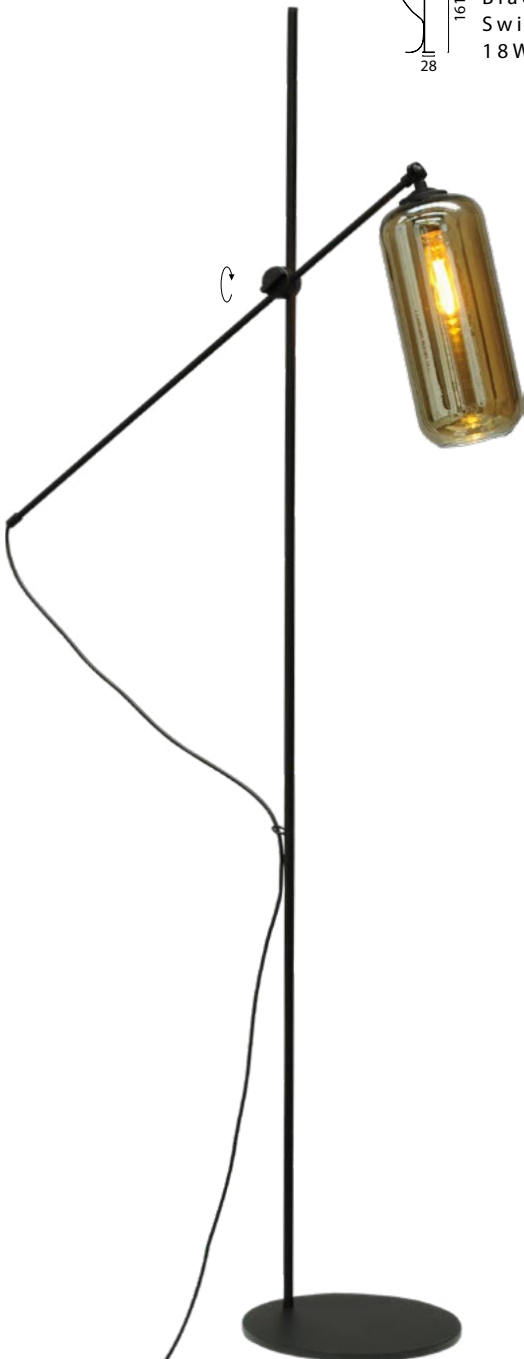

1260-05-05-5
Black Fixt. On/Off
Switch, E27 max
18W Bulb excl.