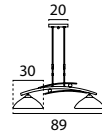

2936-21-34
Patina, Telescopic
susp. 2x E27 max
18W Bulb excl.

68