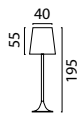

1177-1013-6581-14655
Pearl White Fixt. Mais
Shade, On/Off Switch,
E27 max 18W Bulb excl.