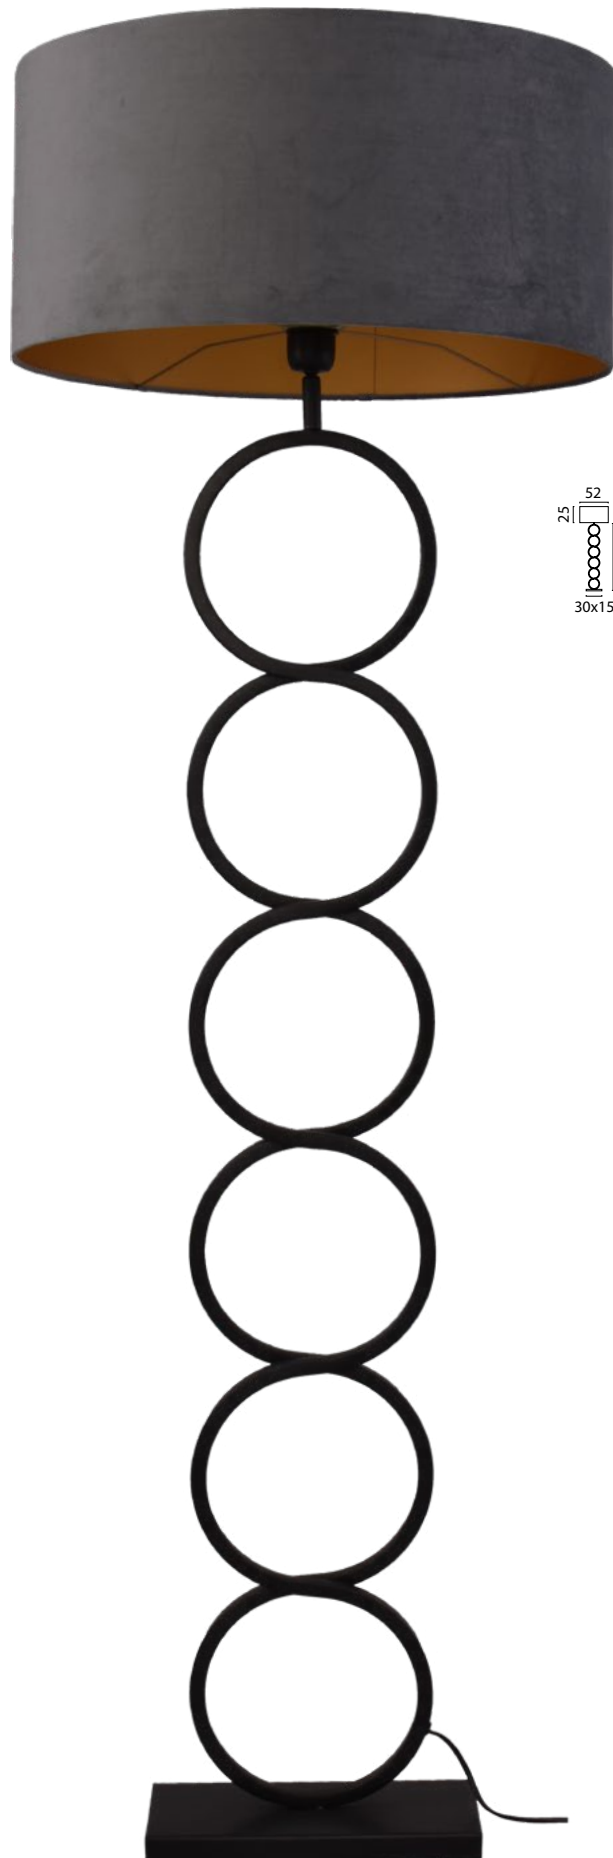

1295-05-6580-63-52
Black, On/Off Switch
E27 max 18W Bulb excl.

116