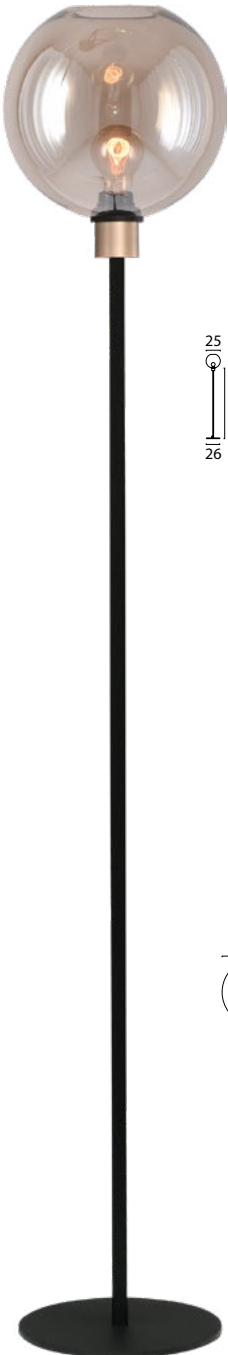

SL642736327-1

RECOMMENDED LED LIGHT BULB

5640-02-02-20
Black Fixt. Gold
Cover, E27 max
18W Bulb excl.

5640-05-02-25
Black Fixt. Black
Cover, E27 max
18W Bulb excl.

5640-02-06-30
Black Fixt. Gold
Cover, E27 max
18W Bulb excl.