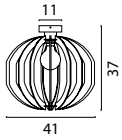

5670-02-41
Black Fixt. Gold Cover, E27 max 18W Bulb excl.