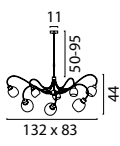

2677-05-12
Black Fixt. Telesco-
pic Susp. 8x E27
max 18W Bulb excl.