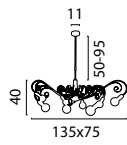

2766-35

Patina Fixt. Tele-
scopic Susp. 8x E27
max 18W Bulb excl.