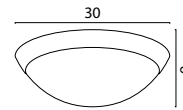

5130-05-06

Black, Matt White Glass, E27 max 18W Bulb excl.