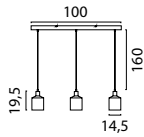

2020-05-05-100-3
Black, PVC cable,
Black Shade, 3x E27
max 18W Bulb excl.