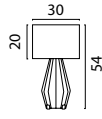

4131-05-18-05-30
Smoke Fumé Glass,
On/Off Switch, E27
max 18W Bulb excl.