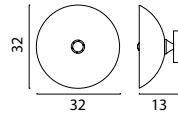

3515-37-30
Silverleaf Fixt. E27
max 18W Bulb excl.