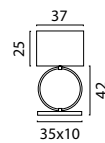

4266-01-6265-05-37
Bronze Fixt. On/Off
Switch E27 max 18W
Bulb excl.