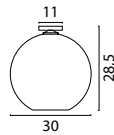

5235-05-20

Black Fixt. E27 max
18W Bulb excl.

5235-05-30

Black Fixt. E27 max
18W Bulb excl.