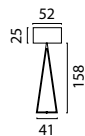

1561-05-6240-12-52

Black Fixt. On/Off
Switch, E27 max
18W Bulb excl.

1560-05-6580-05-52

Black Fixt. On/Off
Switch, E27 max
18W Bulb excl.