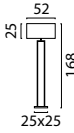

1285-01-6580-25-52

Bronze Fixt. On/Off
Switch, E27 max
18W Bulb excl.