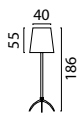

1179-05-6411-20-55
Black Fixt. Black Sha-
de, On/Off Switch, E27
max 18W Bulb excl.