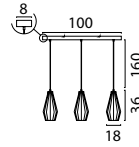

2131-05-100-3-05-18

Black Fixt. PVC
cable, 3x E27 max
18W Bulb excl.

186