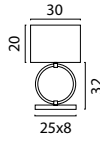

4265-05-6240-63-30

Black Fixt. On/Off
Switch E27 max
18W Bulb excl.

170