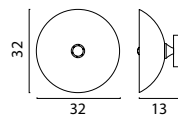

3515-08-30
Goldleaf Fixt. E27
max 18W Bulb excl.