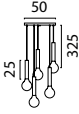

2282-05-10-50-5
Black Fixt. Antique Brass
Tube, Fabric cable, 5x
E27 max 18W Bulb excl.