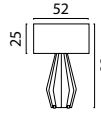

4131-05-27-6250-1552

Smoke Fumé Glass,
On/Off Switch, E27
max 18W Bulb excl.