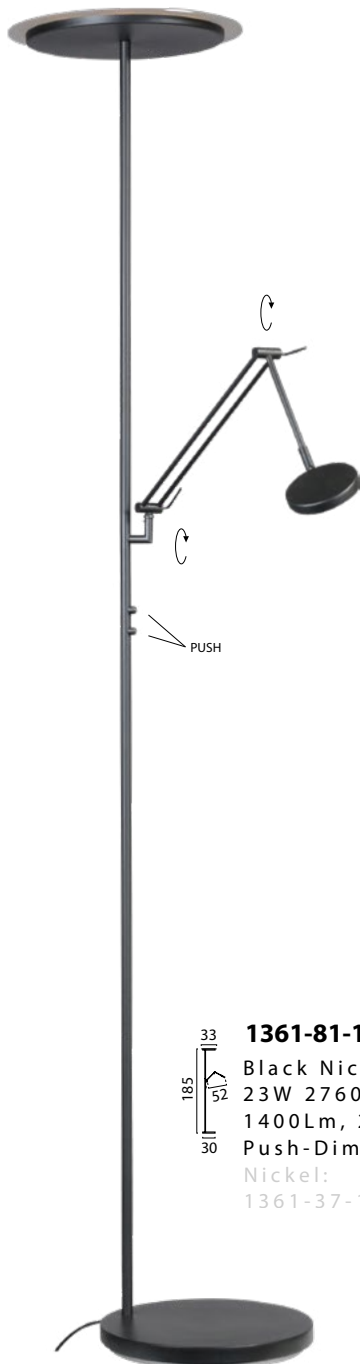

1361-81-10-DW

Black Nickel Fixt.
23W 2760Lm + 9W
1400Lm, 2700-2200K
Push-Dim.

Nickel:
1361-37-10-DW

1366-37-10-DW

Nickel Fixt. 23W
2760Lm + 9W
1400Lm, 2700-
2200K Push-Dim.

Black Nickel:
1366-81-10-DW

330

19
185
30
1365-37-DW
Nickel Fixt. 23W
2760Lm, 2700-
2200K Push-Dim.
Black Nickel:
1365-81-DW