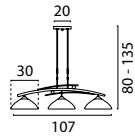

2937-21-34
Patina, Telescopic
susp. 3x E27 max
18W Bulb excl.