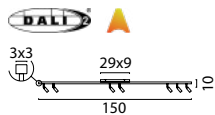

5812-05-02-150-7

Black Fixt. Gold Tube,
7x 4,4W 7x 450Lm 2700-
2000K, Triac-Dim

On request: