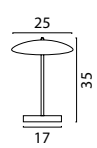

4191-05-02
Black Fixt. Gold Shade, 12W 1440Lm 2700-
2200K, Push-Dim.