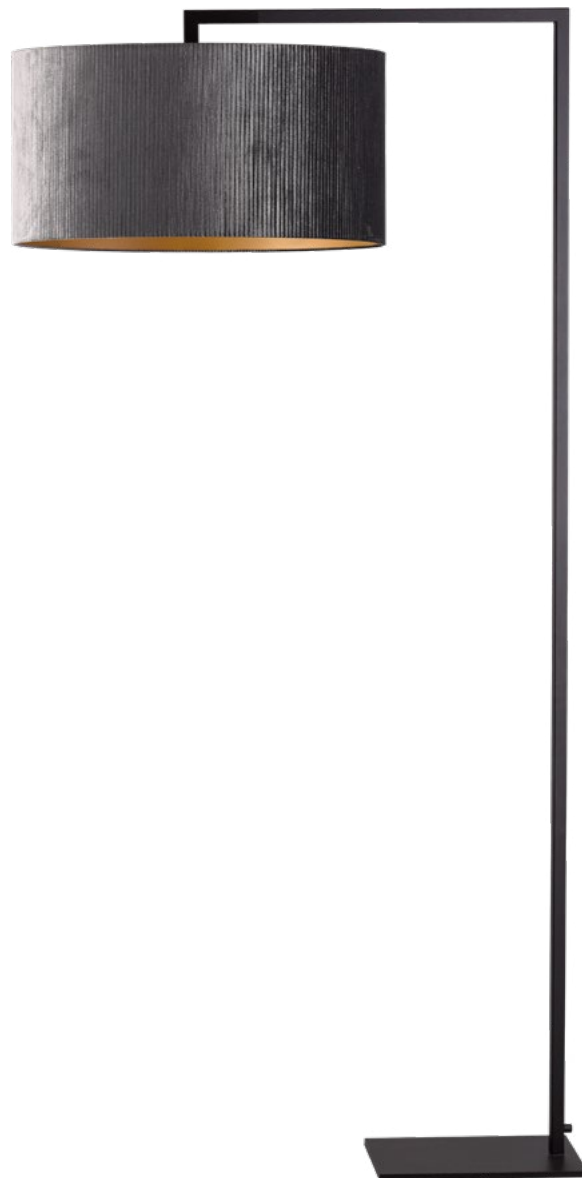

1422-160-6250-01-37
Black Fixt. On/Off
Switch, E27 max
18W Bulb excl.