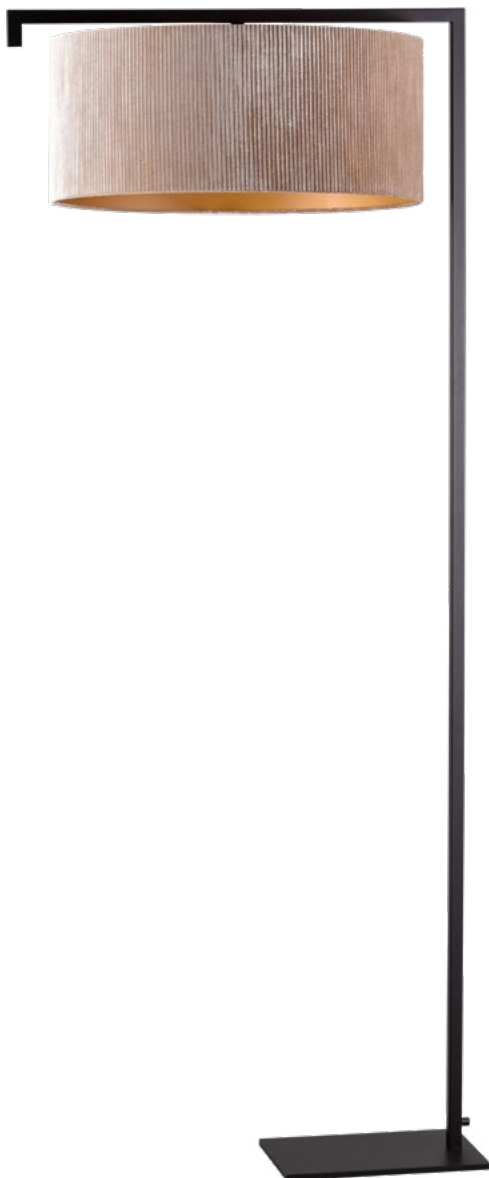

1422-160-6250-06-37
Black Fixt. On/Off
Switch, E27 max
18W Bulb excl.

1422-160-6250-05-37
Black Fixt. On/Off
Switch, E27 max
18W Bulb excl.