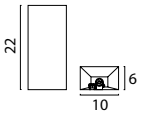

3045-1013

Pearl White Fixt. 2x GU10
max 18W Bulb excl.