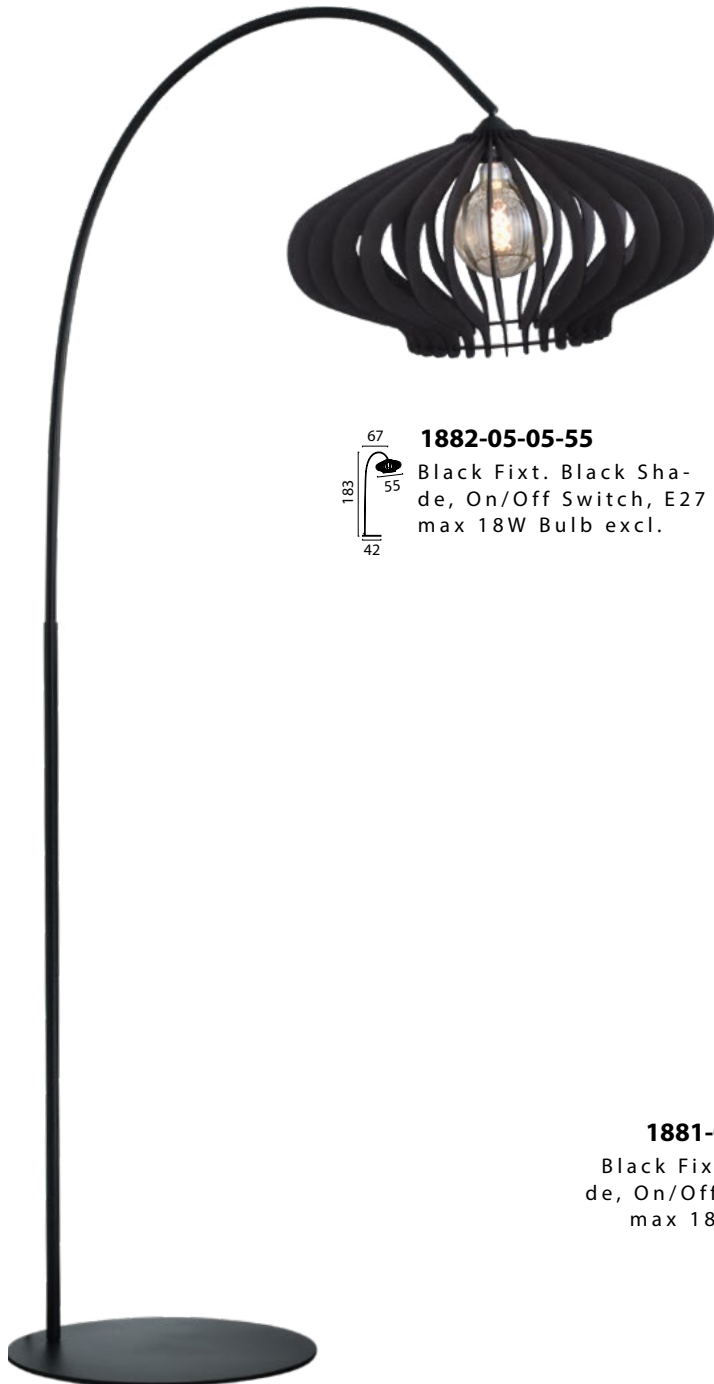

1881-05-05-130-35
Black Fixt. Black Sha-
de, On/Off Switch, E27
max 18W Bulb excl.

1882-05-05-55
Black Fixt. Black Sha-
de, On/Off Switch, E27
max 18W Bulb excl.