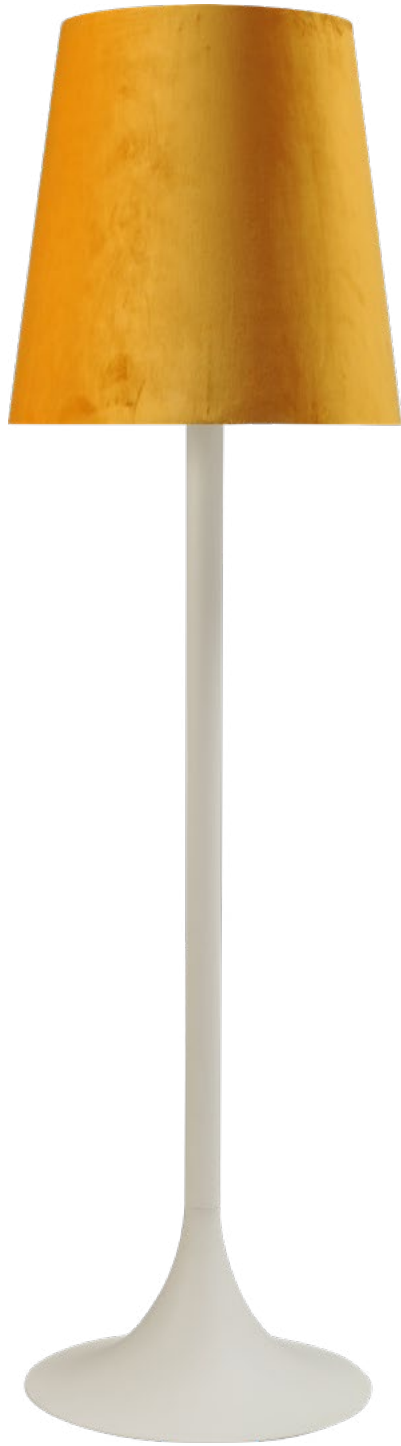

1175-06-6411-11-55
White Fixt. White Shade, On/Off Switch, E27
max 18W Bulb excl.

1175-05-6411-20-55
Black Fixt. Black Shade, On/Off Switch, E27
max 18W Bulb excl.

1177-1013-6581-14655
Pearl White Fixt. Mais
Shade, On/Off Switch,
E27 max 18W Bulb excl.