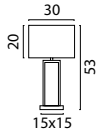

4285-05-6240-04-30

Black Fixt. On/Off
Switch, E27 max
18W Bulb excl.