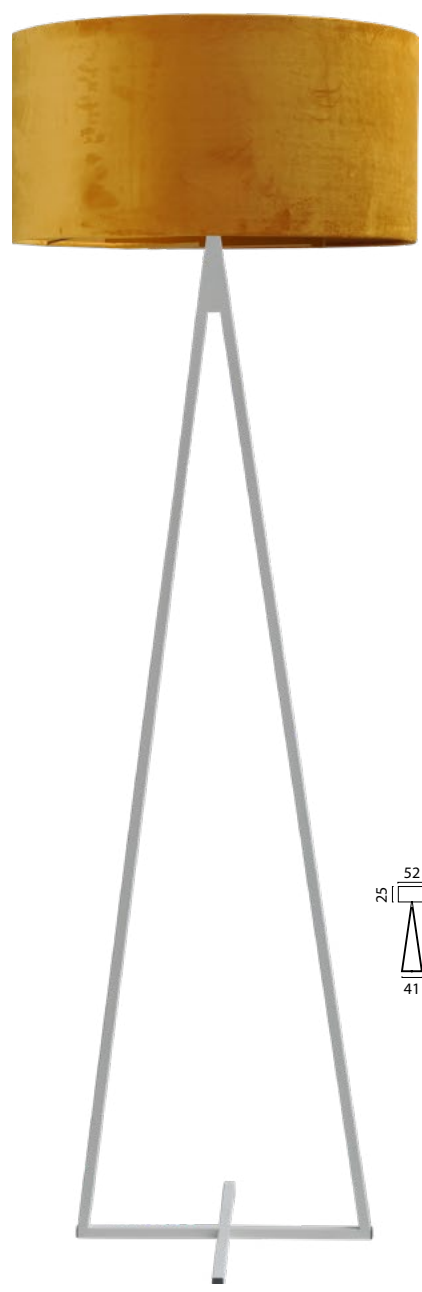

1561-06-6580-05-52
White Fixt. On/Off
Switch, E27 max
18W Bulb excl.

156

1560-06-6580-146-52
White Fixt. On/Off
Switch, E27 max
18W Bulb excl.