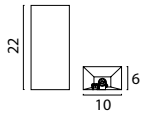

3045-05

Black Fixt. 2x GU10
max 18W Bulb excl.