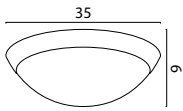

5135-01-06

Bronze, Matt White Glass, 2x E27 max 18W Bulb excl.