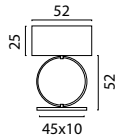

4264-05-6240-04-20

Black Fixt. On/Off
Switch E27 max
18W Bulb excl.

4267-05-6580-05-52

Black Fixt. On/Off
Switch E27 max
18W Bulb excl.