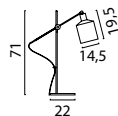

4020-05-1013
Black Fixt. Pearl
White Shade, E27
max 18W Bulb excl.