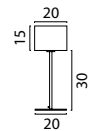

4470-05-04-30
Black Fixt. On/Off
Switch, E27 max
18W Bulb excl.