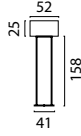

1561-05-6240-12-52

Black Fixt. On/Off
Switch, E27 max
18W Bulb excl.

1560-05-6580-05-52

Black Fixt. On/Off
Switch, E27 max
18W Bulb excl.