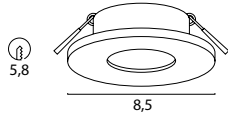

5094-06
White Fixt. max 18W,
GU10 Bulb excl.