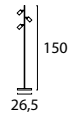

1494-05-05
Black Fixt. Black
Cover, 3x GU10 max
18W Bulb excl.