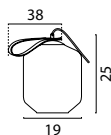

4710-05-40-04-10
Black Fixt. Black Leather On/Off Switch, E27 max 18W Bulb excl.