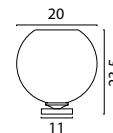

4235-05-20

Black Fixt. On/Off
Switch, E27 max
18W Bulb excl.