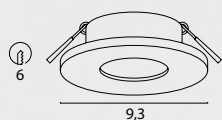

NO9012122

Black Fixt. max
18W, GU10 Bulb
excl.