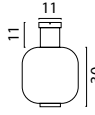

5160-05-05-20
Black Fixt. Black
Cover, E27 max 18W
Bulb excl.