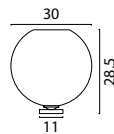

4235-05-30

Black Fixt. On/Off
Switch, E27 max
18W Bulb excl.