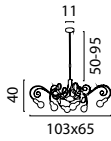

2765-35
Patina Fixt. Tele-
scopic Susp. 6x E27
max 18W Bulb excl.