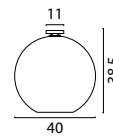

5235-05-40

Black Fixt. E27 max
18W Bulb excl.