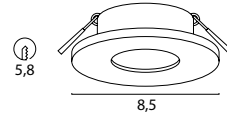

5094-37
Nickel Fixt. max 18W,
GU10 Bulb excl.