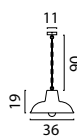

2046-10-10-K

Black Fixt. Antique
Brass Shade, Chain
Susp. E27 max 18W
Bulb excl.