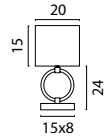

4264-01-6250-05-20
Bronze Fixt. On/Off
Switch E27 max 18W
Bulb excl.