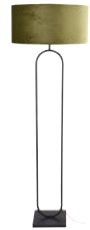

VENETO
506

RICO
420