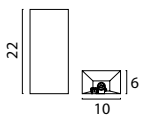

3045-10

Antique Brass Fixt. 2x
GU10 max 18W Bulb excl.