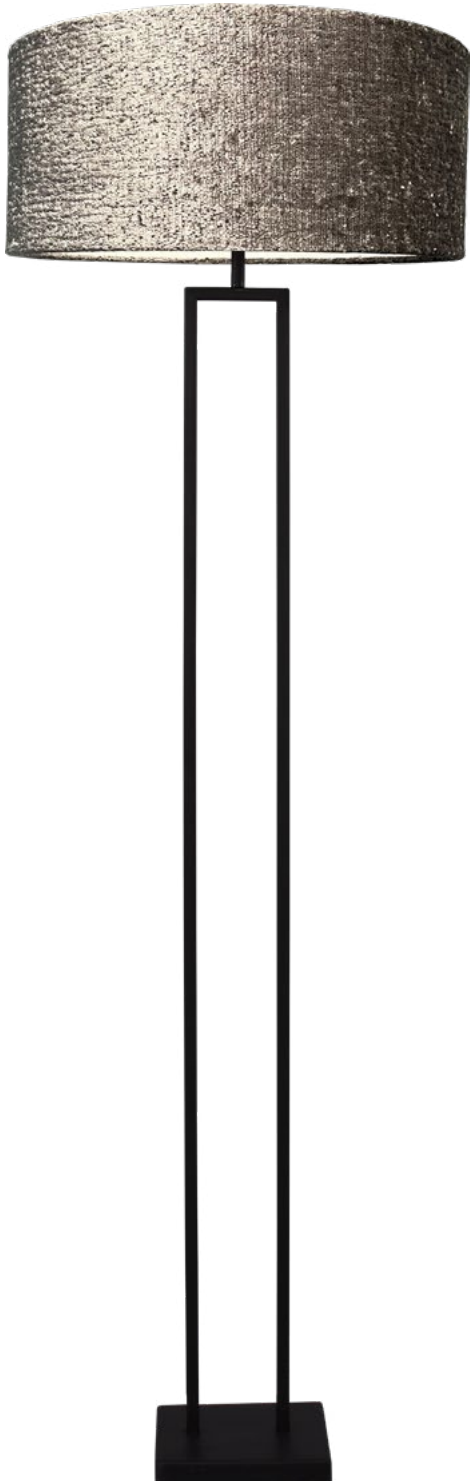

1285-05-6240-63-52

Black Fixt. On/Off
Switch, E27 max
18W Bulb excl.

508

4285-05-6240-04-30

Black Fixt. On/Off
Switch, E27 max
18W Bulb excl.