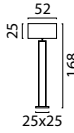

1285-05-6240-63-52

Black Fixt. On/Off
Switch, E27 max
18W Bulb excl.