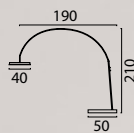

218

1795-05-02
Black Fixt. Gold Ring,
58W 8600Lm 2700-
2200K, Push-Dim.

1795-05-37
Black Fixt. Nickel Ring,
58W 8600Lm 2700-
2200K, Push-Dim.

1790-05-05

Black Fixt. Black Ring,
58W 8600Lm 2700-
2200K, Push-Dim.