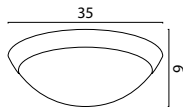

5135-37-06

Nickel, Matt White Glass, 2x E27 max 18W Bulb excl.