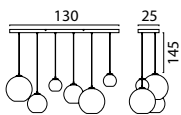

150

2236-05-130-25-6-222

Black Fixt. PVC
cable, 6x E27 max
18W Bulb excl.