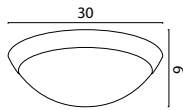

5130-37-06

Nickel, Matt White Glass, E27 max 18W Bulb excl.