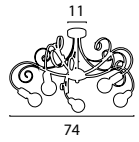

5765-35

Patina Fixt. 5x E27
max 18W Bulb excl.