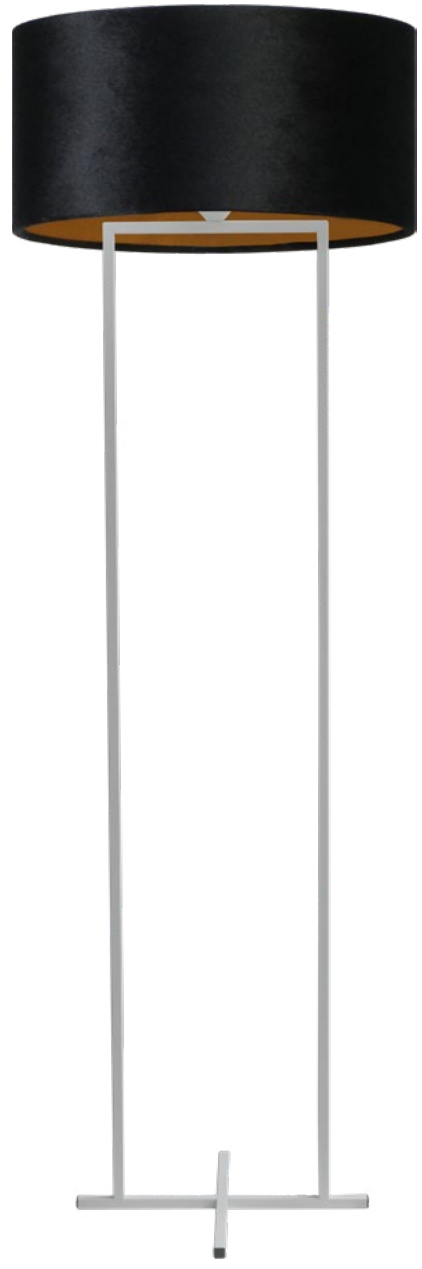

1561-06-6580-05-52
White Fixt. On/Off
Switch, E27 max
18W Bulb excl.