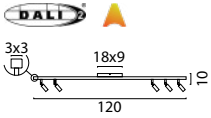

5812-05-02-120-5

Black Fixt. Gold Tube,
5x 4,4W 5x 450Lm
2700-2000K, Triac-Dim
On request: