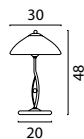

4936-21-34
Patina, E27 max
18W Bulb excl.