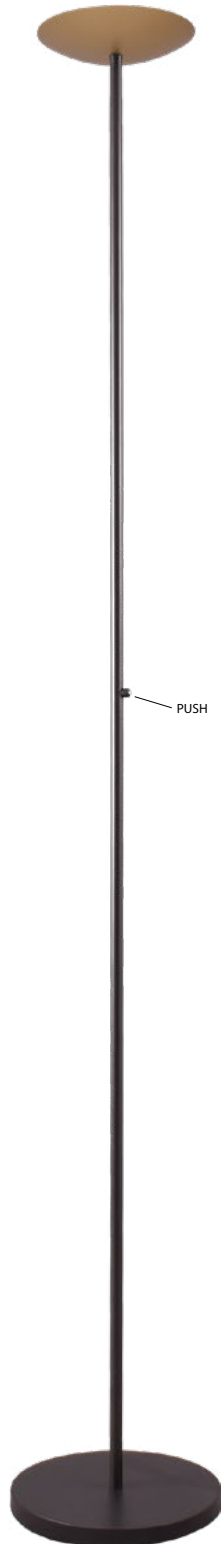

1191-81-81

Black Fixt. Black Shade, 12W 1440Lm 2700-2200K, Push-Dim.

1191-81-02

Black Fixt. Gold Shade, 12W 1440Lm 2700-2200K, Push-Dim.

1192-37-37

Nickel Fixt. Nickel Shade, 12W 1440Lm 2700-2200K, Push-Dim.