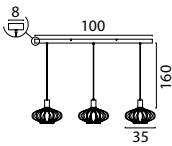

2881-05-130-3-15-35

Black Fixt. Natural Shade, PVC cable, 3x E27 max 18W Bulb excl.

502