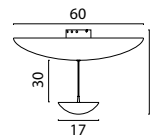

5200-08-60-DW

Black Fixt. Goldleaf Disk, Transparent cable, 8,2W 1290Lm
2700-2200K Triac-Dim.

Silverleaf:
5200-38-60-DW
On request:

Zyan