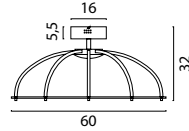

5063-05-DW

Black Fixt. 8x 2W
8x 170Lm 2700-
2200K, Triac-Dim.

166