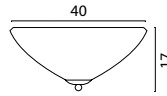

1180-81-10-DW
Black Nickel, 9W,
1400Lm, 2700-
2200K Push-Dim.

2936-21-34

Patina, Telescopic
susp. E27 max 18W
Bulb excl.

66

BOLZANO
-series-

2935-21-34
Patina, Telescopic
susp. E27 max 18W
Bulb excl.

5936-21-34
Patina, E27 max
18W Bulb excl.