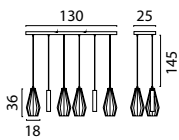

2131-051302560518RB2

Black Fixt. PVC cable,
4x E27 + 2x GU10 max
18W Bulb excl.