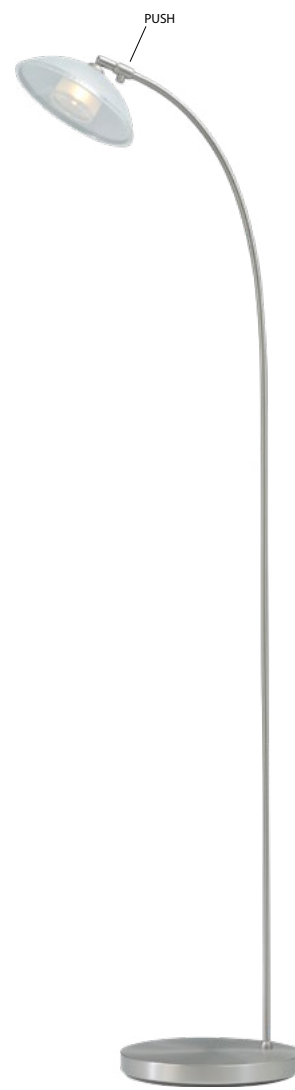

1485-37-06-DW
 Nickel Fixt. 3x 4,4W
 3x 450Lm 2700-
 2000K, Push-Dim.
 Matt Black:
 1485-05-06-DW

1484-05-06-DW
 Black Fixt. 2x 4,4W
 2x 450Lm 2700-
 2000K, Push-Dim.
 Nickel:
 1484-37-06-DW

1483-37-06-DW
 Nickel Fixt. 4,4W
 450Lm 2700-20
 00K, Push-Dim.
 Matt Black:
 1483-05-06-DW