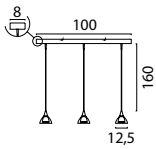

On request:

CATERINA
-series-

122

2225-05-06-100-3-DW
Black fixt. Black cable,
3x 4,4W 3x 450Lm
2700-2000K, Triac-Dim.
Nickel:
2225-37-06-100-3-DW
On request:

123

2225-37-06-100-4-DW

Nickel fixt. Transparent
cable, 4x 4,4W 4x 450Lm
2700-2000K, Triac-Dim.