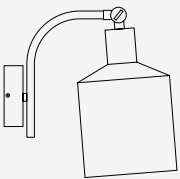

Wall Lamp

- **3020-05-00** Concrete
- **3020-05-05** Matt Black
- **3020-05-06** Matt White
- **3020-05-1013** Pearl White
- **3020-05-20** Gold Painted