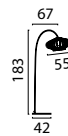

1882-05-05-55
Black Fixt. Black Sha-
de, On/Off Switch, E27
max 18W Bulb excl.