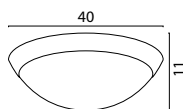

5140-37-06

Nickel, Matt White Glass, 2x E27 max 18W Bulb excl.