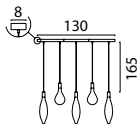

2237-37-130-5
Black Fixt. Nickel Cover,
Fabric cable, 5x E27
max 18W Bulb excl.