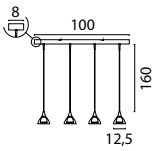

On request:

CATERINA
-series-

122

2225-05-06-100-3-DW
Black fixt. Black cable,
3x 4,4W 3x 450Lm
2700-2000K, Triac-Dim.
Nickel:
2225-37-06-100-3-DW
On request:

123

2225-37-06-100-4-DW

Nickel fixt. Transparent
cable, 4x 4,4W 4x 450Lm
2700-2000K, Triac-Dim.