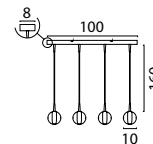

2121-05-173-100-3

Black fixt. Black cable,
3x 4,4W 3x 450Lm 2700-
2000K, Triac-Dim.

Nickel:

2121-37-173-100-3

On request:

106

2121-05-173-100-4

Black fixt. Black cable,
4x 4,4W 4x 450Lm 2700-
2000K, Triac-Dim.

Nickel:

2121-37-173-100-4

On request: