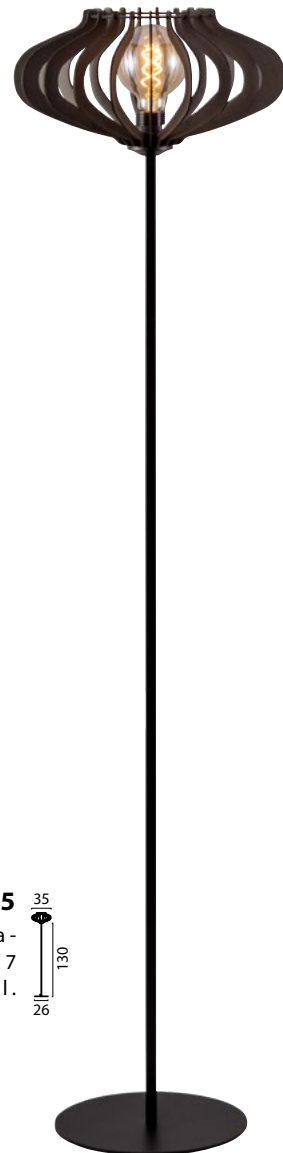

1881-05-05-130-35
Black Fixt. Black Sha-
de, On/Off Switch, E27
max 18W Bulb excl.