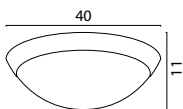

5140-01-06

Bronze, Matt White Glass, 2x E27 max 18W Bulb excl.