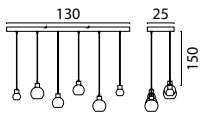

2876-05-130-25-6-127

Black Fixt. PVC
cable, 6x E27 max
18W Bulb excl.

447