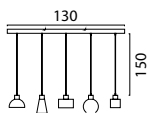

2876-05-130-5-1246711

Black Fixt. PVC
cable, 5x E27 max
18W Bulb excl.