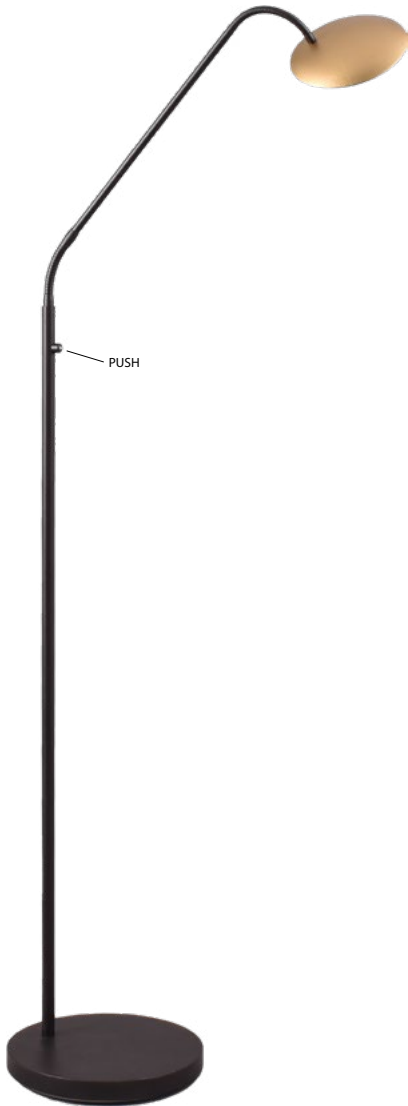

1190-81-02
Black Fixt. Gold Shade, 9W 1400Lm 2700-2200K, Push-Dim.