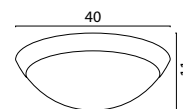

5140-05-06

Black, Matt White Glass, 2x E27 max 18W Bulb excl.