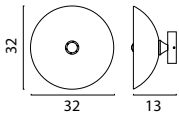

3515-85-30
Brushed Brass Fixt. E27
max 18W Bulb excl.