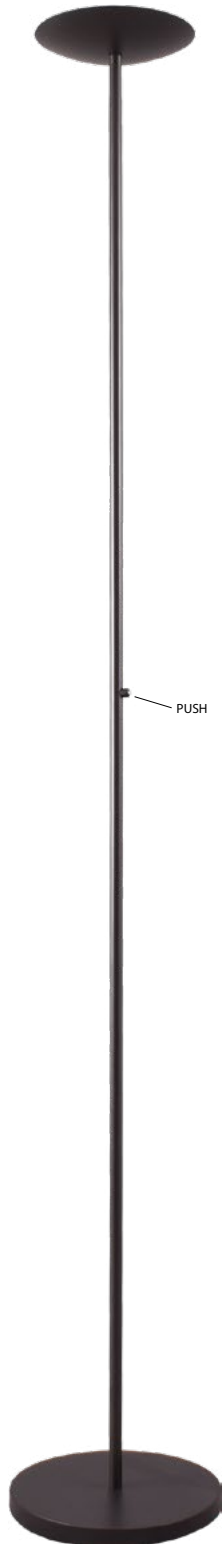

1191-81-81

Black Fixt. Black Shade, 12W 1440Lm 2700-2200K, Push-Dim.

1191-81-02

Black Fixt. Gold Shade, 12W 1440Lm 2700-2200K, Push-Dim.

1192-37-37

Nickel Fixt. Nickel Shade, 12W 1440Lm 2700-2200K, Push-Dim.