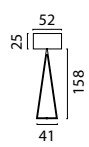

1561-06-6580-05-52
White Fixt. On/Off
Switch, E27 max
18W Bulb excl.

156

1560-06-6580-146-52
White Fixt. On/Off
Switch, E27 max
18W Bulb excl.