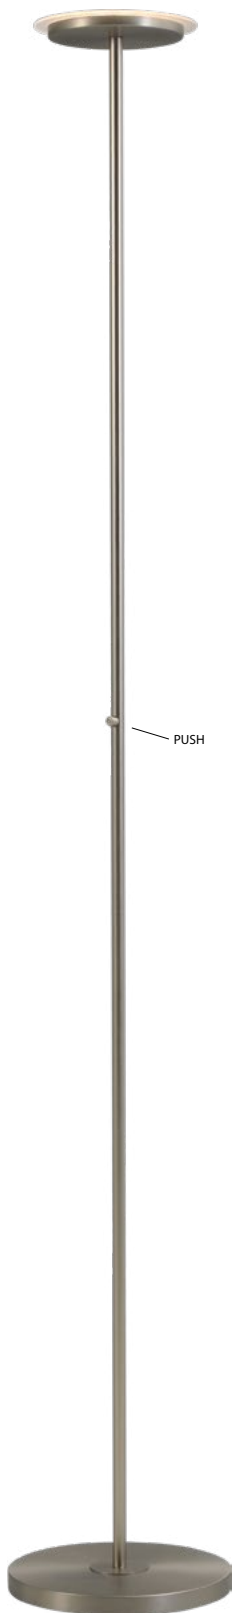

1361-81-10-DW

Black Nickel Fixt.
23W 2760Lm + 9W
1400Lm, 2700-2200K
Push-Dim.

Nickel:
1361-37-10-DW

1366-37-10-DW

Nickel Fixt. 23W
2760Lm + 9W
1400Lm, 2700-
2200K Push-Dim.

Black Nickel:
1366-81-10-DW

330

19
185
30
1365-37-DW
Nickel Fixt. 23W
2760Lm, 2700-
2200K Push-Dim.
Black Nickel:
1365-81-DW