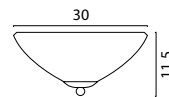

1180-81-10-DW
Black Nickel, 9W,
1400Lm, 2700-
2200K Push-Dim.

2936-21-34

Patina, Telescopic
susp. E27 max 18W
Bulb excl.

66

BOLZANO
-series-

2935-21-34
Patina, Telescopic
susp. E27 max 18W
Bulb excl.

5936-21-34
Patina, E27 max
18W Bulb excl.