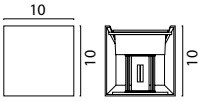

62860-05F-4

Smoke Fading
Ø 11,5 x 25 cm

310

MADRID
-series-

3090-05

Black Fixt. 12W 2700K
1100Lm, Triac-Dim.

3090-06

White Fixt. 12W 2700K
1100Lm, Triac-Dim.