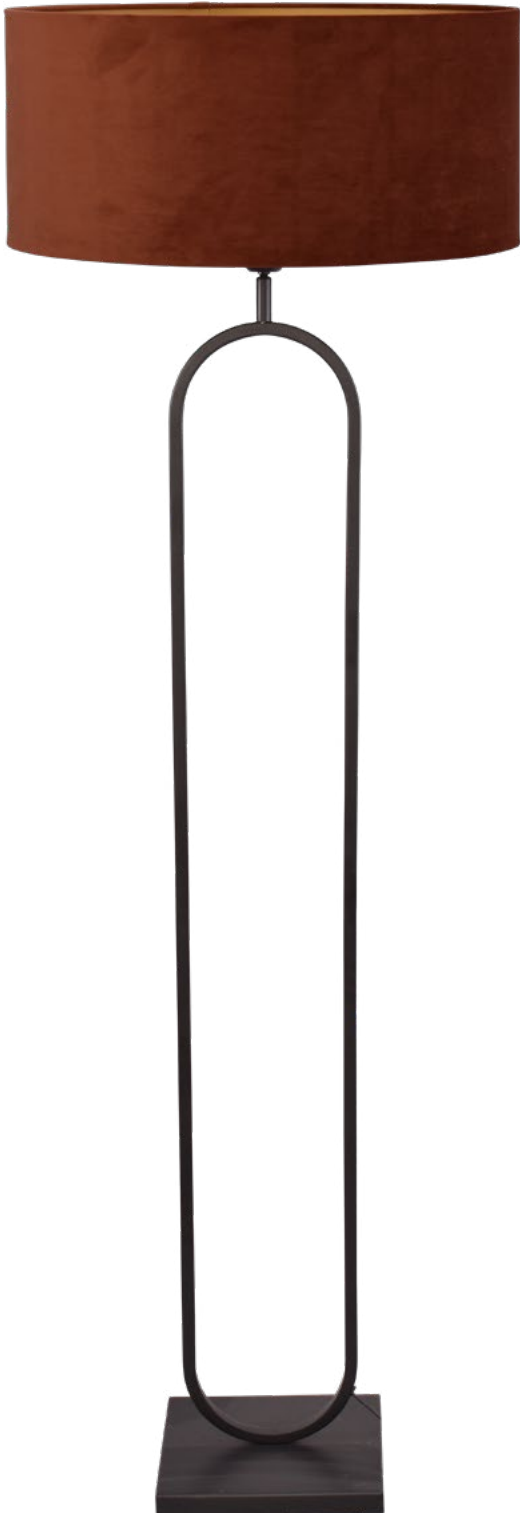

422

4280-05-6580-04-30

Black Fixt. On/Off
Switch, E27 max
18W Bulb excl.

4281-05-6580-63-37

Black Fixt. On/Off
Switch, E27 max
18W Bulb excl.

SL276081037-1

SL277247037-1

| RECOMMENDED LED LIGHT BULB