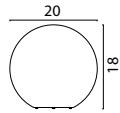

4010-06-20

White Fixt. E27 max
18W Bulb excl.