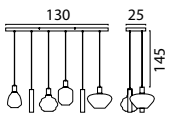

2711-0505130256RB211
Black Fixt. Black Cover,
Black Tube, PVC cable, 4x
E27 + 2x GU10 max 18W
Bulb excl.

4710-05-40-03-1
Black Fixt. Black Leather
On/Off Switch, E27 max
18W Bulb excl.

4710-05-40-05-4
Black Fixt. Black Le-
ather On/Off Switch,
E27 max 18W Bulb excl.