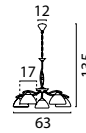

2938-21-34
Patina, Chain susp.
5x E27 max 18W
Bulb excl.