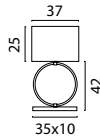

4266-05-6240-02-37

Black Fixt. On/Off
Switch E27 max
18W Bulb excl.