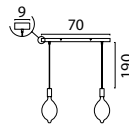

2237-05-70-2
Black Fixt. Black Cover, Fabric cable, 2x E27 max 18W Bulb excl.