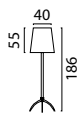

490

1179-1013-6581-12-55
Pearl White Fixt. Sand
Shade, On/Off Switch,
E27 max 18W Bulb excl.