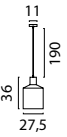

1025-06-06

White Fixt. White Shade, On/Off Switch, E27 max 18W Bulb excl.