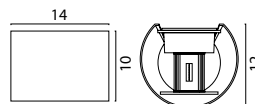

3091-06

White Fixt. 12W 2700K
1100Lm, Triac-Dim.