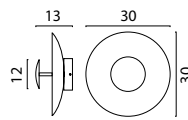

3200-08-30

Black Fixt. Goldleaf Disk, 4,5W 720Lm
2700K Triac-Dim.

On request:

527