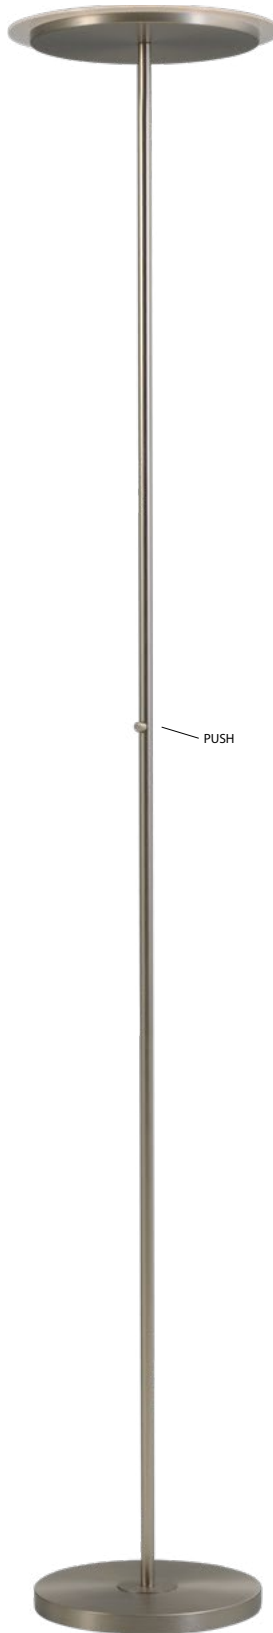

1361-81-10-DW

Black Nickel Fixt.
23W 2760Lm + 9W
1400Lm, 2700-2200K
Push-Dim.

Nickel:
1361-37-10-DW

1366-37-10-DW

Nickel Fixt. 23W
2760Lm + 9W
1400Lm, 2700-
2200K Push-Dim.

Black Nickel:
1366-81-10-DW

330

19
185
30
1365-37-DW
Nickel Fixt. 23W
2760Lm, 2700-
2200K Push-Dim.
Black Nickel:
1365-81-DW