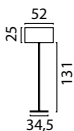

1161-05-6580-12-52
Black Fixt. On/Off
Switch, E27 max
18W Bulb excl.