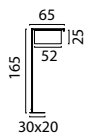

1423-165-6250-15-52
Black Fixt. On/Off
Switch, E27 max
18W Bulb excl.