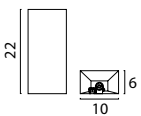

3045-25

Rust Fixt. 2x GU10
max 18W Bulb excl.