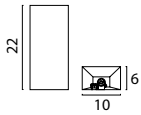

3045-06

White Fixt. 2x GU10
max 18W Bulb excl.