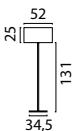

1161-05-6580-05-52
Black Fixt. On/Off
Switch, E27 max
18W Bulb excl.