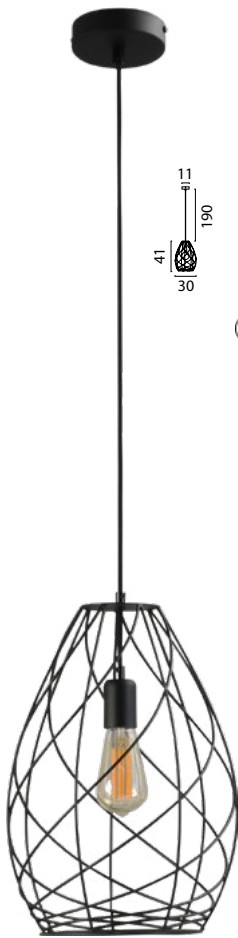

2065-05-30

Black fixt. Black Shade, PVC cable, E27 max 18W Bulb excl.

On request:

✓ I-F TRACK p.536