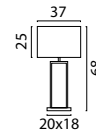

4286-01-6580-05-37

Bronze Fixt. On/Off
Switch, E27 max
18W Bulb excl.