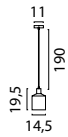

2020-05-20

Black Fixt. Gold Shade, PVC cable, E27 max 18W Bulb excl.

On request:

1025-06-06

White Fixt. White Shade, On/Off Switch, E27 max 18W Bulb excl.

2025-05-00

Black Fixt. Concrete Shade, PVC cable, E27 max 18W Bulb excl.

On request:

1025-05-05

Black Fixt. Black Shade, On/Off Switch, E27 max 18W Bulb excl.