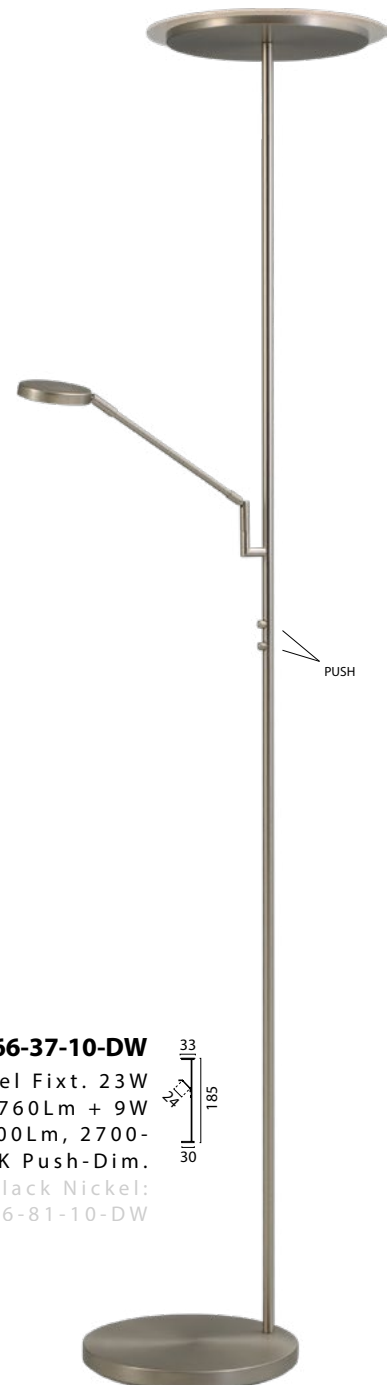

1361-81-10-DW

Black Nickel Fixt.
23W 2760Lm + 9W
1400Lm, 2700-2200K
Push-Dim.

Nickel:
1361-37-10-DW

1366-37-10-DW

Nickel Fixt. 23W
2760Lm + 9W
1400Lm, 2700-
2200K Push-Dim.

Black Nickel:
1366-81-10-DW

330

19
185
30
1365-37-DW
Nickel Fixt. 23W
2760Lm, 2700-
2200K Push-Dim.
Black Nickel:
1365-81-DW