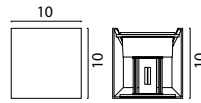

62860-05F-4

Smoke Fading
Ø 11,5 x 25 cm

310

MADRID
-series-

3090-05

Black Fixt. 12W 2700K
1100Lm, Triac-Dim.

3090-06

White Fixt. 12W 2700K
1100Lm, Triac-Dim.